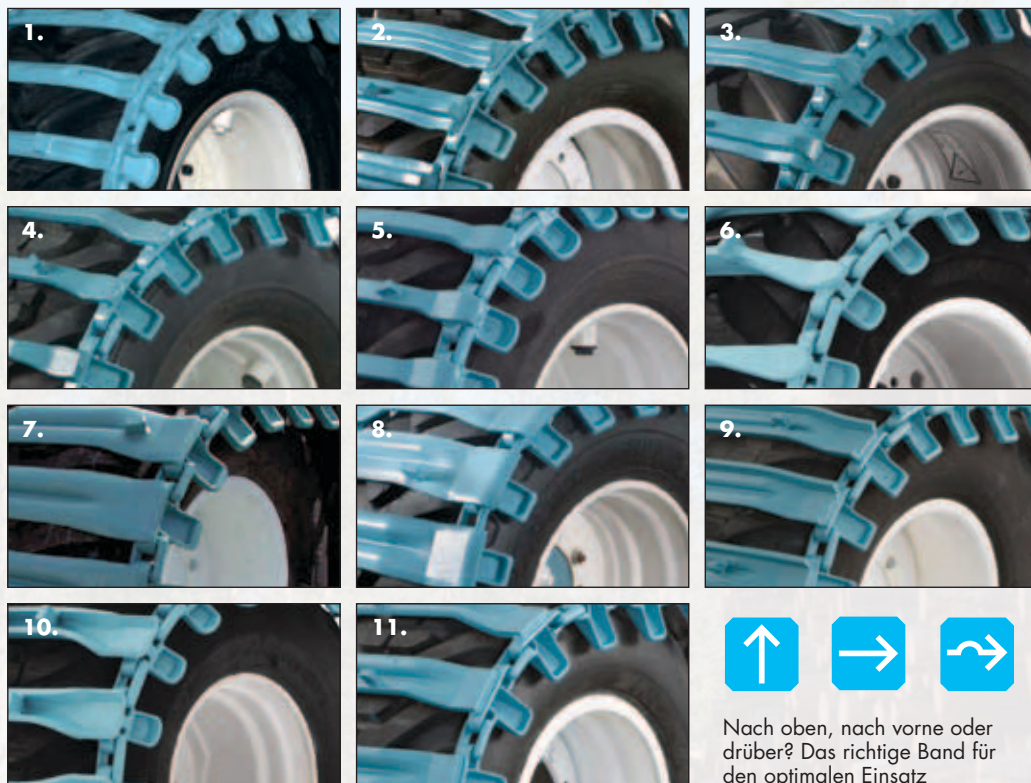

Für Leute, die die Grenzen des Befahrbaren sprengen

Die Konstruktion von ECO-TRACKS mit optimiertem Kettensystem reduziert den Rollwiderstand im Vergleich zu konventionellen Bogiebändern um ein Vielfaches. Unsere Quereisen der neuen Generation mit verlängerten, nach oben gezogenen Seiten sorgen für noch weniger Bodendruck und schonen den Boden optimal.

Schont die Maschine, schont den Wald, schont den Geldbeutel.

1. EVO™

► Ein vielseitig einsetzbares Raupenband mit hervorragender Traktion und guter Tragfähigkeit. Die Quereisenform steht für eine gute Selbstreinigung, bodenschonendes Arbeiten und bietet exzellenten Reifenschutz sowie gute Antirutsch - Eigenschaften.

2. ECO-TRACK™

► Der Name spricht für sich. Geeignet für alle Maschinentypen. Guter Grip und ausgezeichnete Tragfähigkeit bei den meisten Bodenverhältnissen.

3. SOFT™

► Ausgerüstet mit unseren innovativen Quereisen für noch mehr Tragfähigkeit auf empfindlichem Boden. Dauerhaft guter Grip in hügeligem Gelände und äußerst bodenschonend.

9. U™

► Mit U sind Sie bestens gerüstet für feuchtes, weiches und hügeliges Gelände. Quereisen mit Profil in U-Form.

10. EXW™

► Robustes Bogieband für besonders schwere Maschinen. Die Quereisen sorgen für ausgezeichnete Zugkraft und gute Tragfähigkeit. Die Materialdicke gewährleistet eine lange Lebensdauer.